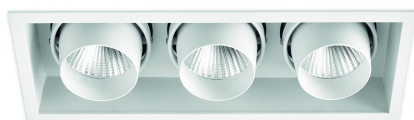

**SKU:** 205.43052

<b>Light Colour</b>	<u>Neutral White</u>
<b>Power Rating (W)</b>	<u>90</u>
<b>Light Angle</b>	<u>Wide</u>
<b>Beam Angle</b>	<u>44</u>
<b>Colour (Body)</b>	<u>White</u>
<b>Lumens</b>	<u>8100</u>
<b>Tension (V)</b>	<u>100-250</u>
<b>CRI</b>	<u>90</u>
<b>IP</b>	<u>20</u>
<b>Lumen maintenance (hour)</b>	<u>40000</u>
<b>Inclination Angle</b>	<u>30</u>
<b>Rotation Angle</b>	<u>355</u>
<b>MacAdam Step</b>	<u>3</u>
<b>Zhaga</b>	<u>Y</u>
<b>Double Insulation</b>	<u>Y</u>
<b>Tiple Insulation</b>	<u>N</u>
<b>Cross</b>	<u>N</u>
<b>Barn Door</b>	<u>N</u>
<b>Honeycomb Louver</b>	<u>Y</u>
<b>Miro Reflector</b>	<u>Y</u>
<b>Wall Washer</b>	<u>N</u>
<b>Snoot</b>	<u>Y</u>
<b>Glass</b>	<u>Y</u>
<b>Dimmable</b>	<u>Y</u>
<b>Projector Measurement (mm)</b>	<u>355x130x130</u>
<b>Projector Weight (kg)</b>	<u>3.05</u>
<b>Projector Box Size (mm)</b>	<u>420x205x190</u>

**PRODUCT DESCRIPTION**

Ceiling-recessed luminaire with aluminum body and triple beam. Elegant squared design with thin bezel, built-in snoot (for low glare) and orientable LED engine.  
Special body colour, light colour or power available under request.