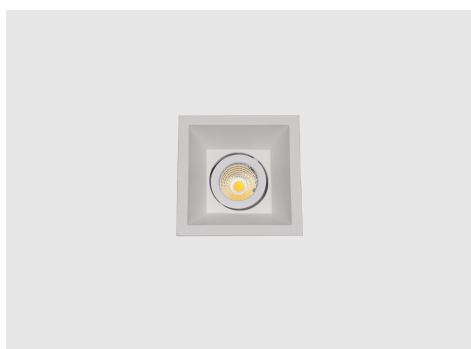

**SKU:** 212.30952

<b>Light Colour</b>	<u>Warm White</u>
<b>Power Rating (W)</b>	<u>9</u>
<b>Light Angle</b>	<u>Wide</u>
<b>Beam Angle</b>	<u>52</u>
<b>Colour (Body)</b>	<u>White</u>
<b>Lumens</b>	<u>810</u>
<b>Tension (V)</b>	<u>100-250</u>
<b>CRI</b>	<u>90</u>
<b>IP</b>	<u>20</u>
<b>Lumen maintenance (hour)</b>	<u>40000</u>
<b>Inclination Angle</b>	<u>0</u>
<b>Rotation Angle</b>	<u>0</u>
<b>MacAdam Step</b>	<u>3</u>
<b>Zhaga</b>	<u>Y</u>
<b>Double Insulation</b>	<u>Y</u>
<b>Cross</b>	<u>N</u>
<b>Barn Door</b>	<u>N</u>
<b>Honeycomb Louver</b>	<u>N</u>
<b>Miro Reflector</b>	<u>N</u>
<b>Wall Washer</b>	<u>N</u>
<b>Snoot</b>	<u>N</u>
<b>Glass</b>	<u>Y</u>
<b>Dimmable</b>	<u>Y</u>
<b>Projector Measurement (mm)</b>	<u>98x98x120</u>
<b>Projector Weight (kg)</b>	<u>0.35</u>
<b>Projector Box Size (mm)</b>	<u>135x110x110</u>

**PRODUCT DESCRIPTION**

Ceiling-recessed luminaire with aluminum body. Small squared anti-glare modern design with orientable LED engine. Special body colour, light colour or power available under request.