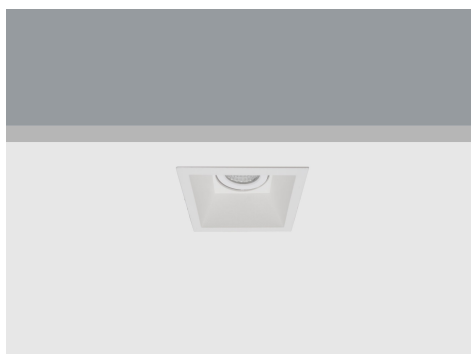

**SKU:** 212.30952

<b>Light Colour</b>	<u>Warm White</u>
<b>Power Rating (W)</b>	<u>9</u>
<b>Light Angle</b>	<u>Wide</u>
<b>Beam Angle</b>	<u>52</u>
<b>Colour (Body)</b>	<u>White</u>
<b>Lumens</b>	<u>810</u>
<b>Tension (V)</b>	<u>100-250</u>
<b>CRI</b>	<u>90</u>
<b>IP</b>	<u>20</u>
<b>Lumen maintenance (hour)</b>	<u>40000</u>
<b>Inclination Angle</b>	<u>0</u>
<b>Rotation Angle</b>	<u>0</u>
<b>MacAdam Step</b>	<u>3</u>
<b>Zhaga</b>	<u>Y</u>
<b>Double Insulation</b>	<u>Y</u>
<b>Cross</b>	<u>N</u>
<b>Barn Door</b>	<u>N</u>
<b>Honeycomb Louver</b>	<u>N</u>
<b>Miro Reflector</b>	<u>N</u>
<b>Wall Washer</b>	<u>N</u>
<b>Snoot</b>	<u>N</u>
<b>Glass</b>	<u>Y</u>
<b>Dimmable</b>	<u>Y</u>
<b>Projector Measurement (mm)</b>	<u>98x98x120</u>
<b>Projector Weight (kg)</b>	<u>0.35</u>
<b>Projector Box Size (mm)</b>	<u>135x110x110</u>

**PRODUCT DESCRIPTION**

Ceiling-recessed luminaire with aluminum body. Small squared anti-glare modern design with orientable LED engine. Special body colour, light colour or power available under request.